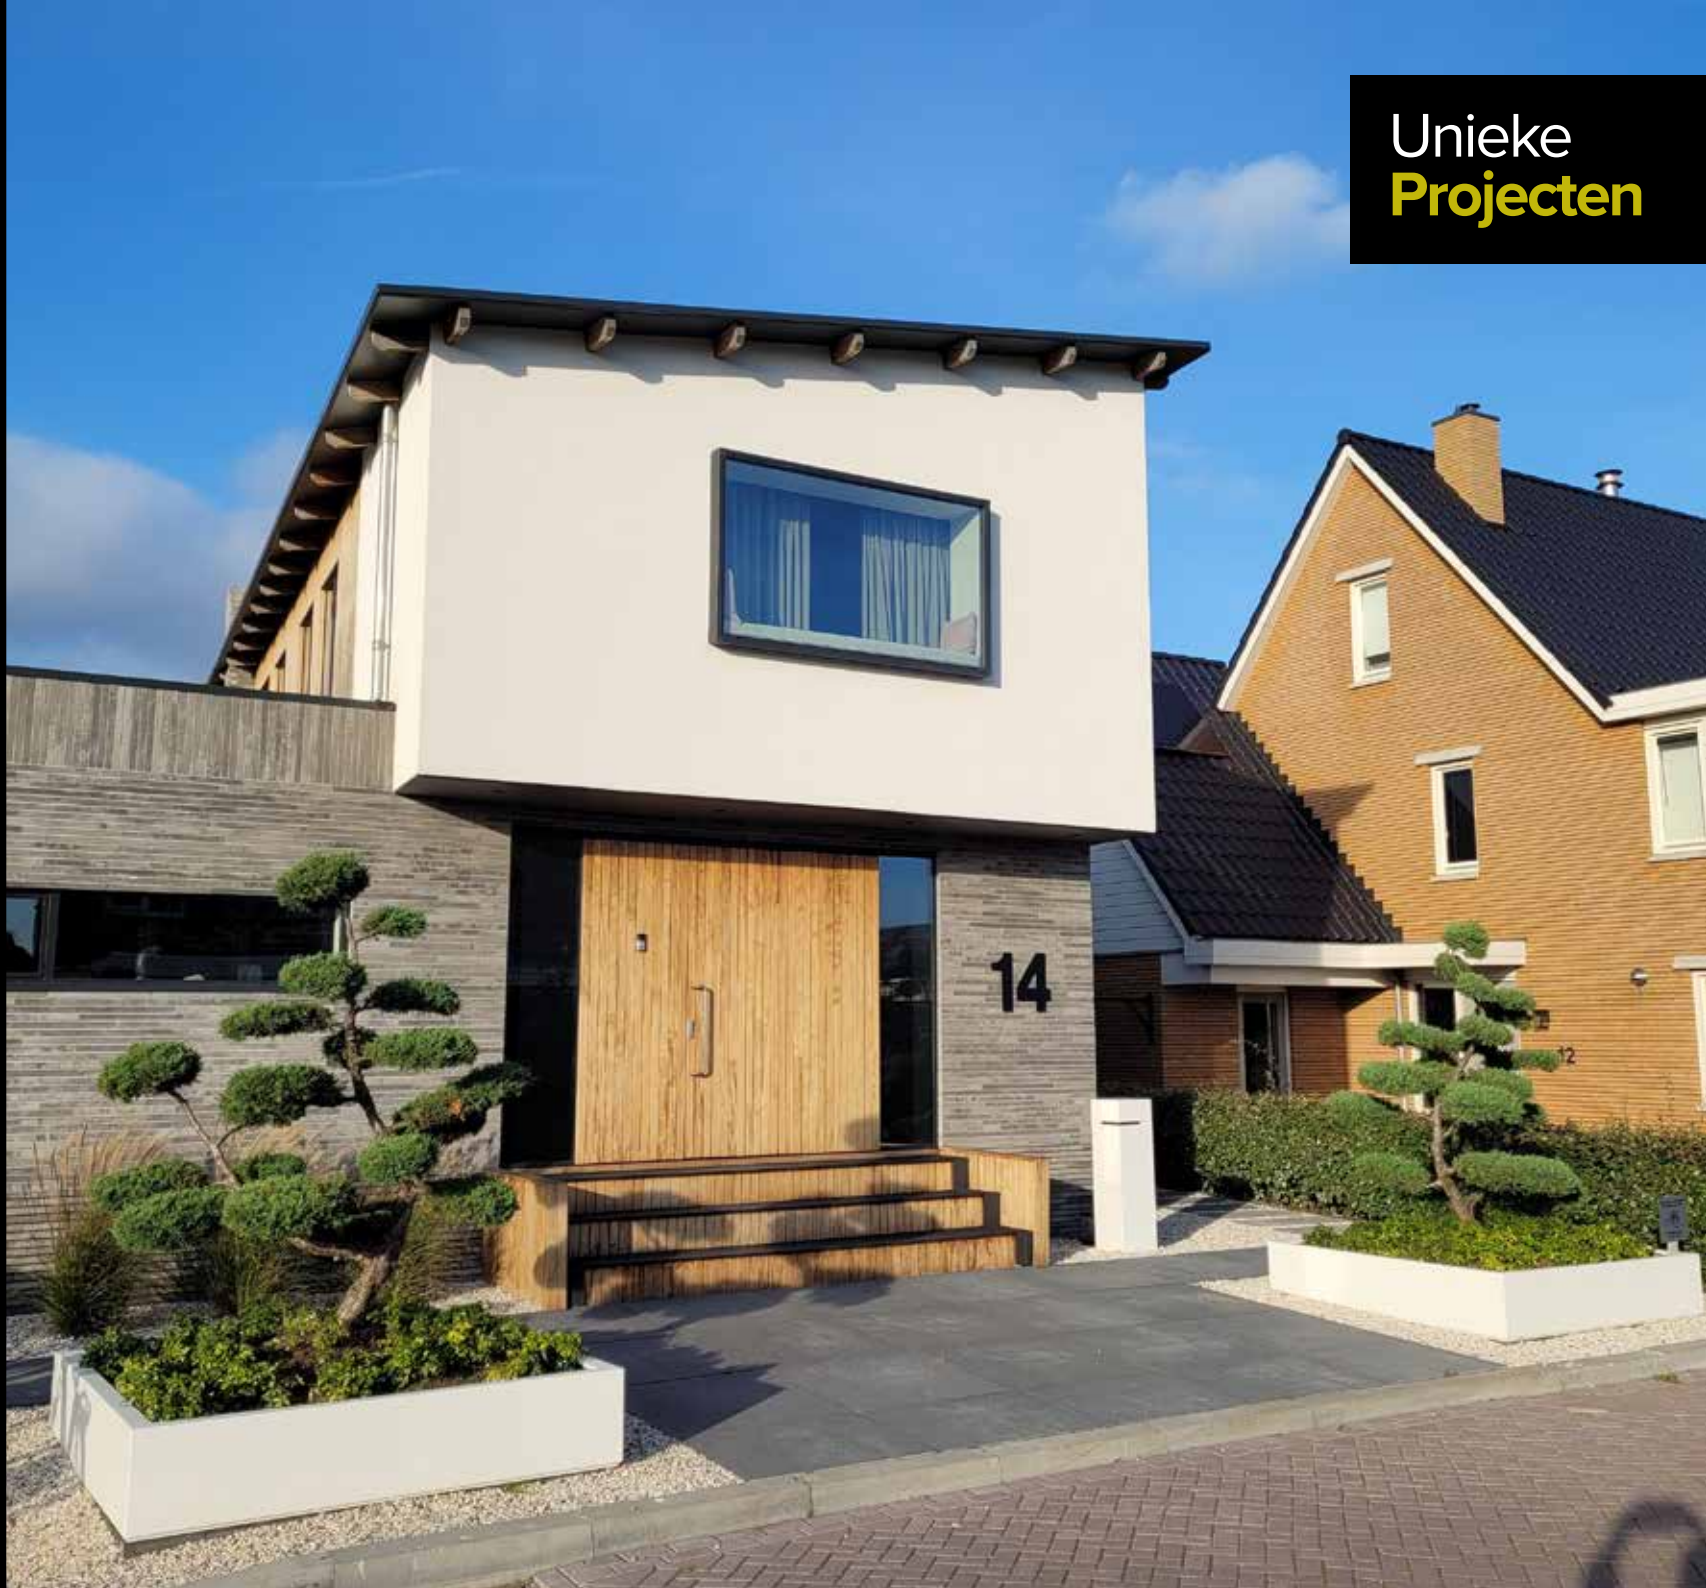

ERICBIJL  
TUINONTWERP

*Verrassend anders!*

Eric Bijl tuinontwerp

Al meer dan 35 jaar de **creatieve ontwerper** van de mooiste tuinen

Ieder ontwerp is gepersonaliseerd en gebaseerd op de manier van leven, denken en doen van de klant. Alle wensen worden daarna gemixt met onze jarenlange ervaringen. Hierdoor wordt elke tuin persoonlijk en uniek. Dat is wat ons onderscheidt!

Met een neus voor nieuwe producten en nieuwe stijlen maken we de mooiste combinaties. Ons doel is om voor de klant een uniek, maar ook een betaalbare tuin te presenteren.

Wij halen onze producten rechtstreeks van de fabrikant of importeur, waardoor er geen tussenpersoon aan te pas komt. Hierdoor liggen onze prijzen anders in de markt. Wij maken voor u een ontwerp op maat gebaseerd op uw budget. De complete aanleg of begeleiding kunnen wij voor u verzorgen om het beoogde eindresultaat te behalen.

**Renovatie  
Projecten**

De gezellige  
**Achtertuint**

De dijk  
**Tuint**

De leef tuin  
Voor pa, ma en de kids

Grote complete  
**Projecten**

**Dak  
Terrassen**

Stads  
Tuinen

Grote complete  
**Projecten**