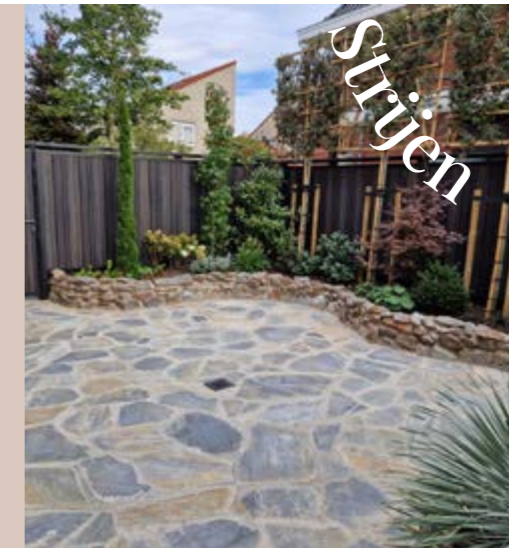

producten weten ons prima te vinden. Zo kunnen we onze klanten altijd de nieuwste en beste materialen laten zien. En die hoeven zeker niet duurder te zijn dan traditionele materialen. Composiet vlonders zijn nu bijvoorbeeld bijna vergelijkbaar in prijs met FSC-houten vlonderdelen. Een houten vlonder gaat hoogstens tien jaar mee en heeft veel onderhoud nodig composiet met gemak meerdere decennia! En dan is composiet ook nog eens leverbaar in vijftig kleuren, is het kleurecht en zijn de delen gegarandeerd 100% recyclebaar. We gebruiken natuurlijk ook andere mooie en hoogwaardige materialen, zoals keramische tegels en natuursteen. We letten altijd goed op een mooi evenwicht tussen groen en harde materialen. Willen klanten weinig groenonderhoud? Dan adviseren hen daar graag in. Er valt enorm veel te kiezen in onderhoudsarme beplanting."

Maak een afspraak
Eric: "Klanten kunnen in onze showroom terecht om de nieuwste producten te bekijken en voor een oriënterend gesprek. Daarna inventariseren we al hun wensen en maken we een ontwerp, een plan en een kostenraming. Is de klant er eenmaal uit, dan hoeft deze niet lang te wachten op de nieuwe tuin. Meestal kunnen we al binnen 2 à 3 maanden beginnen. Ook in de winter! Ga voor meer voorbeelden of een afspraak naar de website."